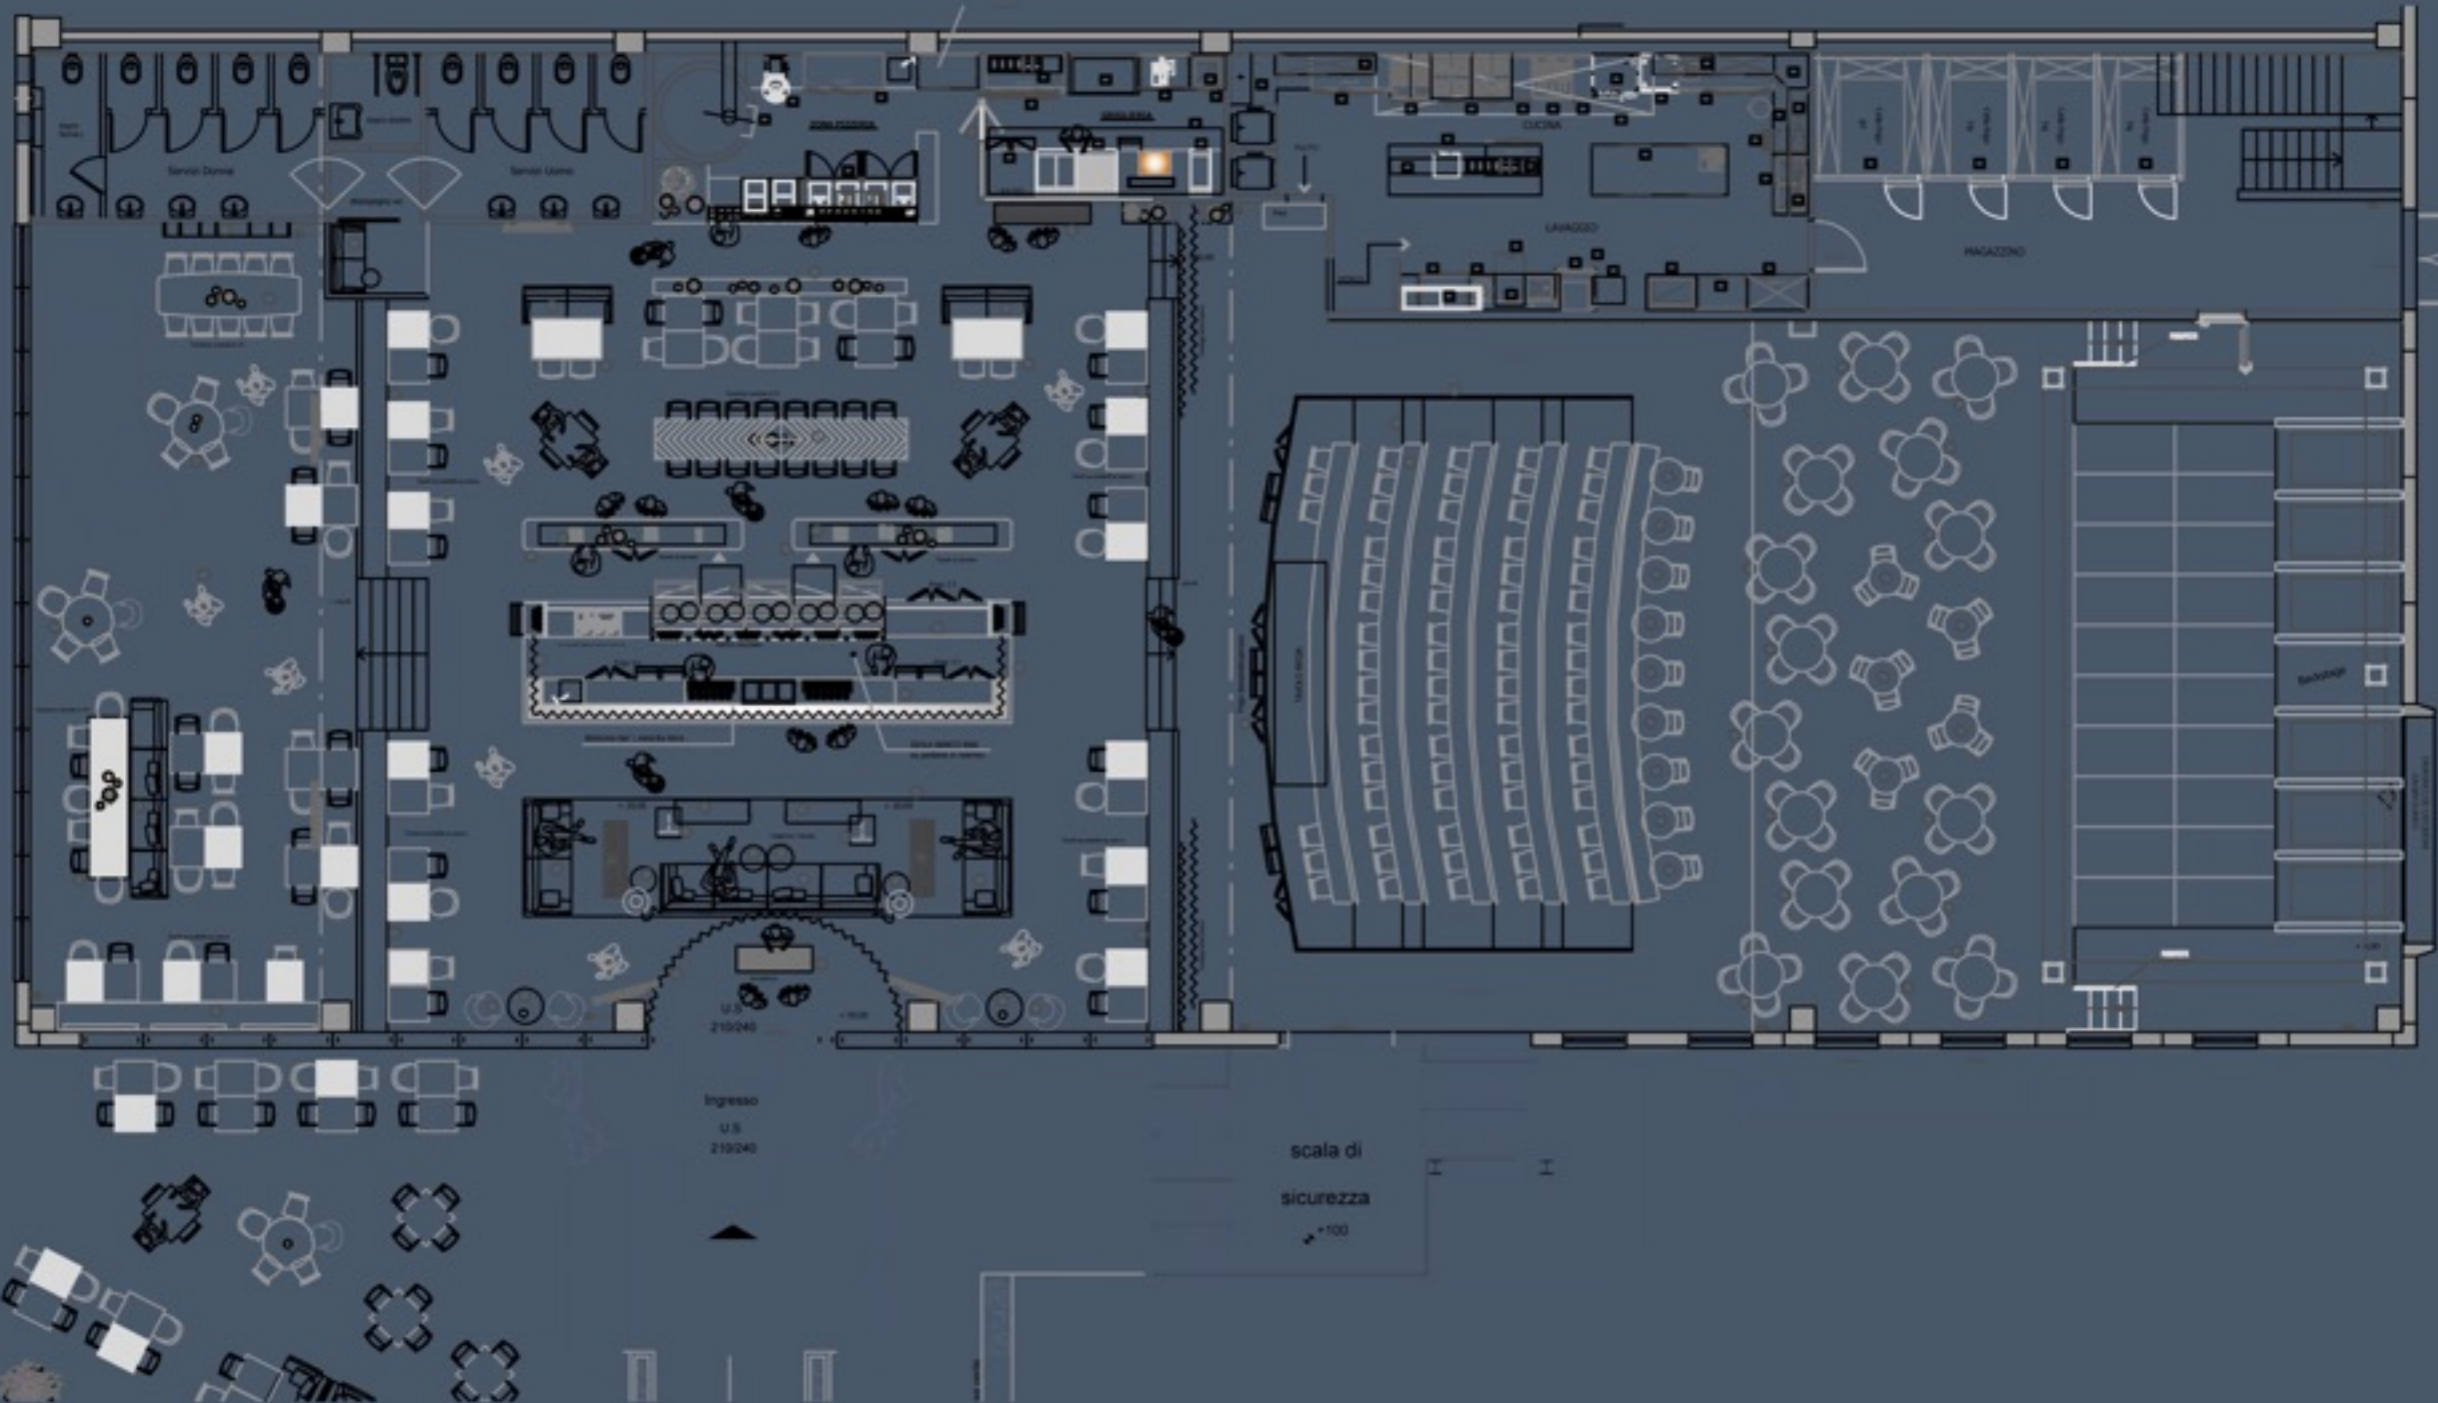

Formula Guide Solid Coated

RGB 176 111 118
HEX B06F76

PANTONE
2469 CP

Color Bridge Coated

RGB 142 82 32
CMYK 20 61 80 34
HEX 8E5220

ISPIRAZIONI E MOOD

WALLPAPER BRASILIA DI WALL&DECO

SOSPENSIONI E PIANTANA KARMAN

SOSPENSIONI E PIANTANE RÈTRO STILNOVO

Piano Terra

birreria \ bar \ ristorante \ live show

Piano Terra : ristorante \ live club

Sezione longitudinale *intuitiva*

Piano Primo

soppalco \ cocktail bar \ ristorante \ privé