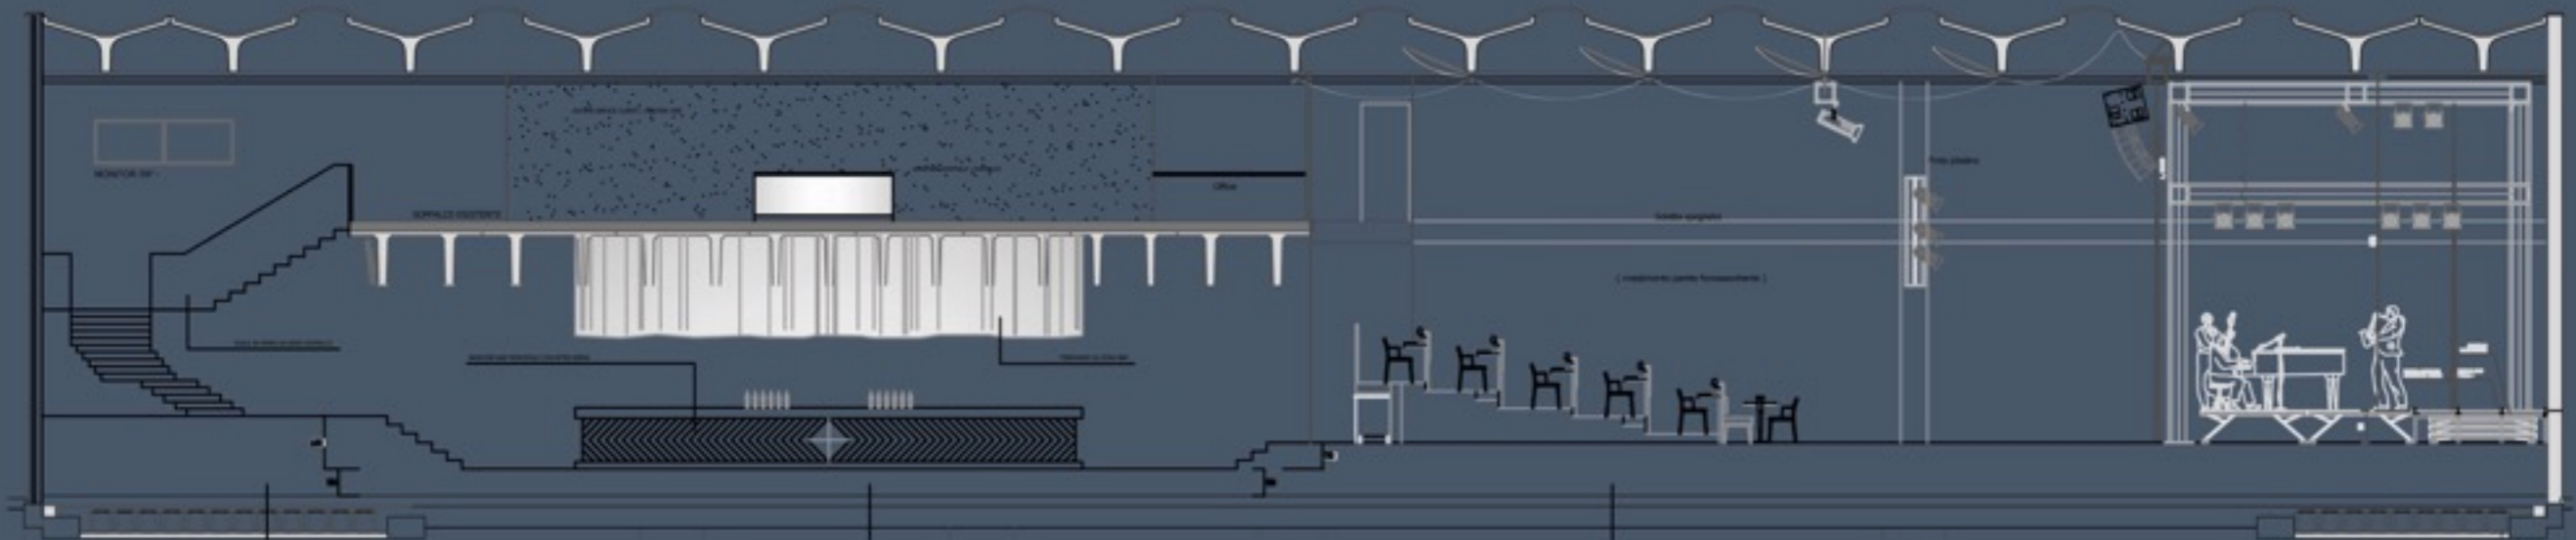

SOSPENSIONI E PIANTANE RÈTRO STILNOVO

Piano Terra

birreria \ bar \ ristorante \ live show

Piano Terra : ristorante \ live club

Sezione longitudinale *intuitiva*

Piano Primo

soppalco \ cocktail bar \ ristorante \ privé

Piano Primo \ Soppalco : cocktail bar

scala di
sicurezza

fabio gianoli *interior designer*

elisabetta viganò *interior stylist*

B.M. Italia S.r.l. *interior furniture*

stefano mattaboni *modelli 3d rendering*