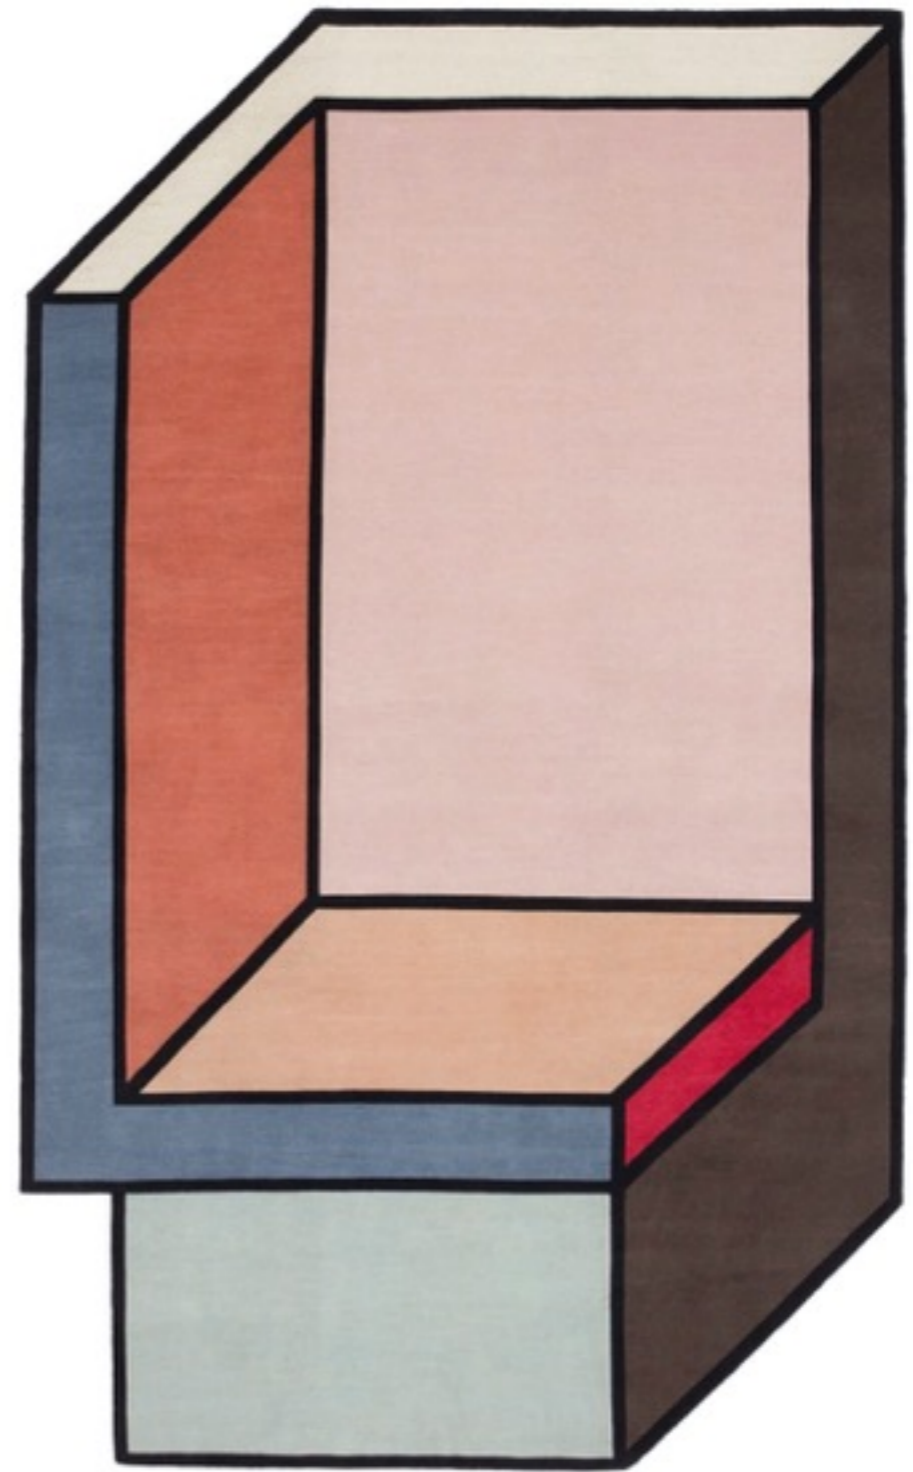

★ **ZOMBY BLUE** ★
Live Club

Inveruno

fabio gianoli . interior designer

Mood

concetto e ispirazione del progetto

ISPIRAZIONE per la palette colori:
Patricia Urquiola, Salone del Mobile 2016

PANTONE
2454 U

Formula Guide Solid Uncoated

Formula Guide Solid Coated

RGB 176 111 118
HEX B06F76

PANTONE
2469 CP

Color Bridge Coated

RGB 142 82 32
CMYK 20 61 80 34
HEX 8E5220

ISPIRAZIONI E MOOD

WALLPAPER BRASILIA DI WALL&DECO

SOSPENSIONI E PIANTANA KARMAN